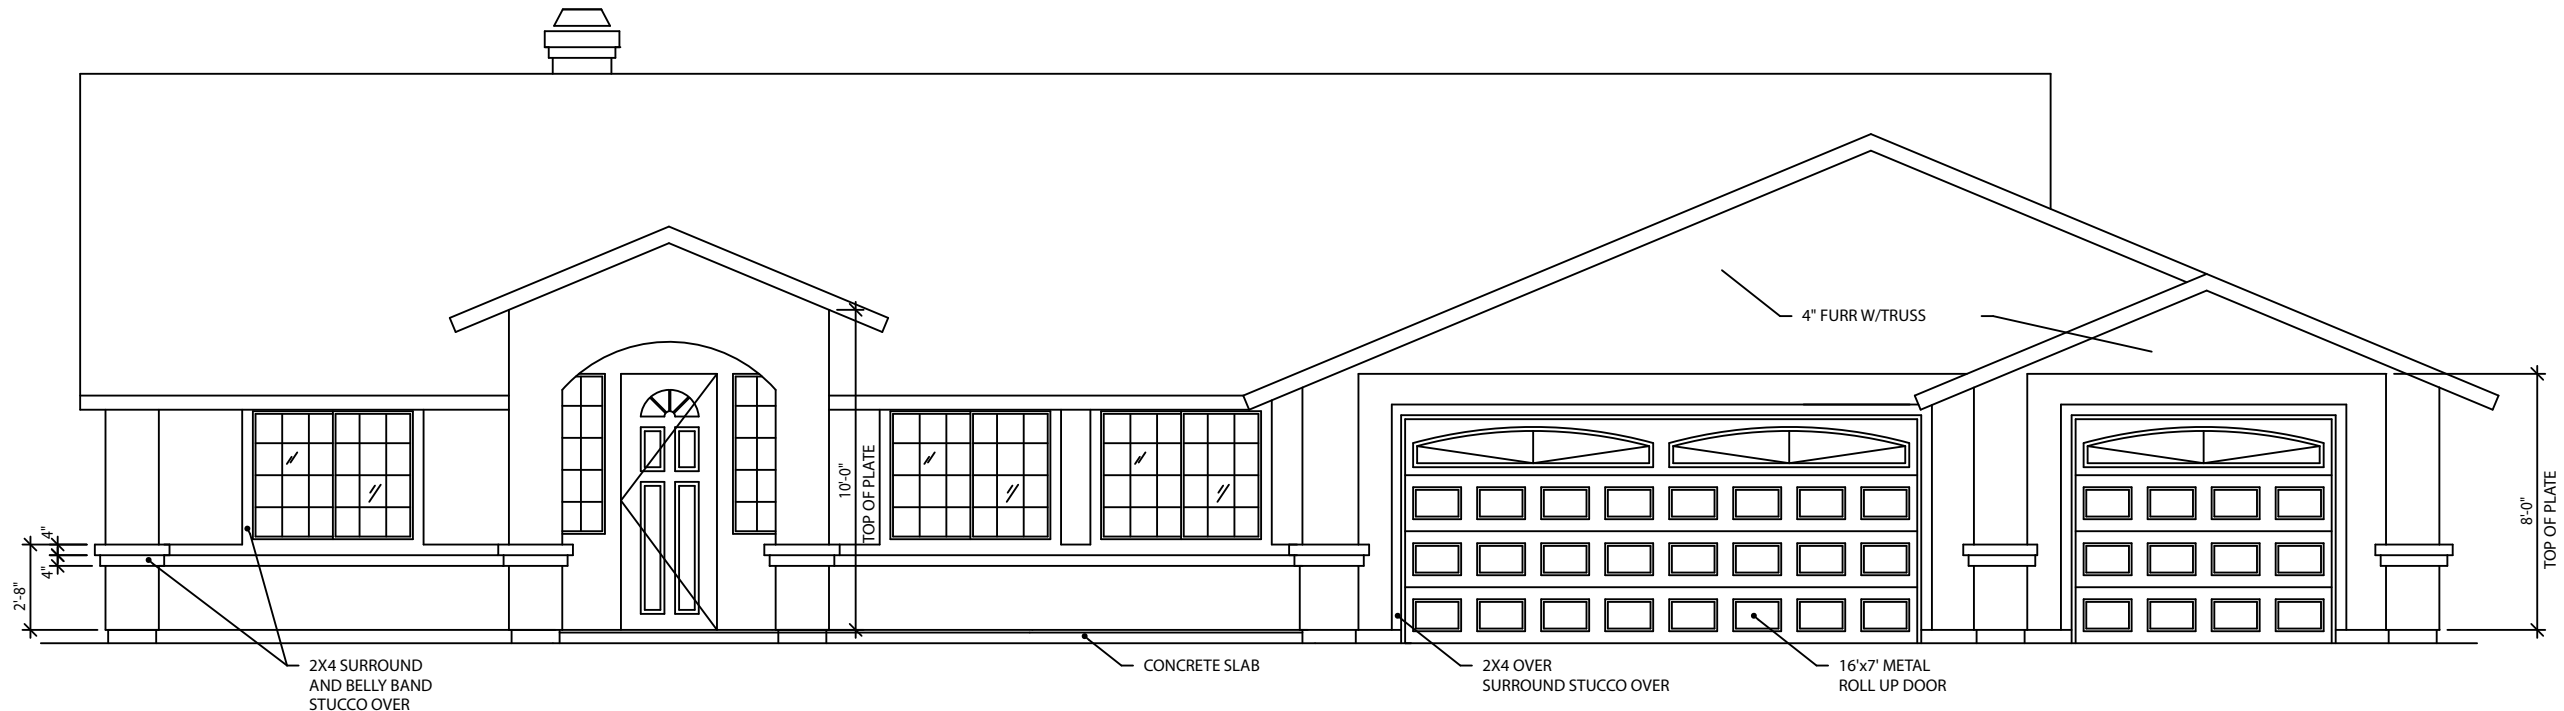

MONTEREY-2

FRONT ELEVATION

SCALE: 1/4"=1'-0"

LEFT ELEVATION

SCALE: 1/4"=1'-0"

REAR ELEVATION

SCALE: 1/4"=1'-0"

RIGHT ELEVATION

SCALE: 1/4"=1'-0"