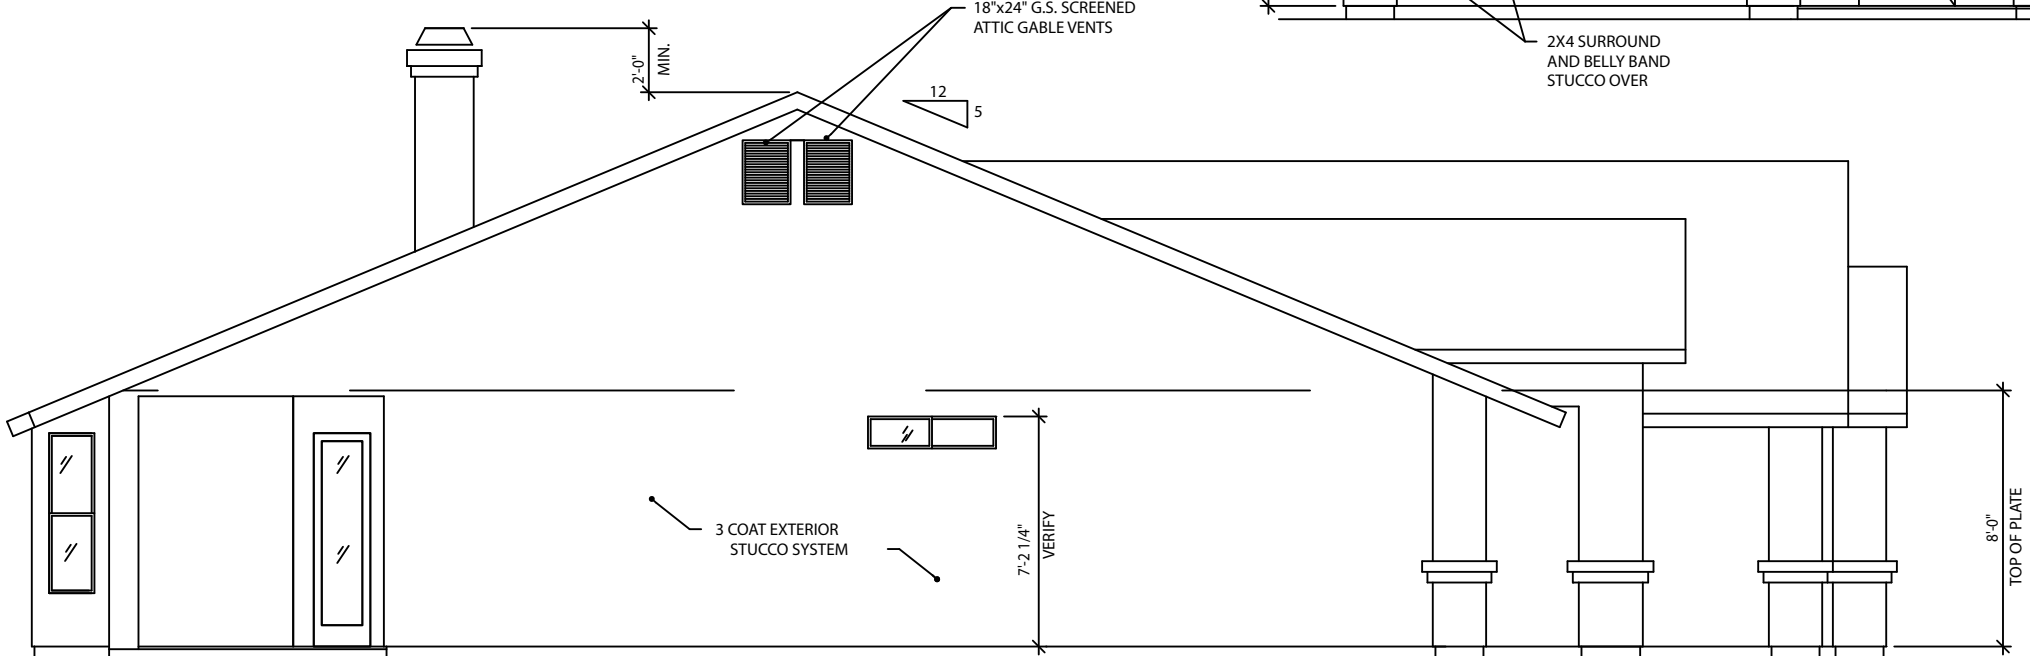

MONTEREY-2

FRONT ELEVATION

SCALE: 1/4"=1'-0"

LEFT ELEVATION

SCALE: 1/4"=1'-0"

REAR ELEVATION

SCALE: 1/4"=1'-0"

RIGHT ELEVATION

SCALE: 1/4"=1'-0"