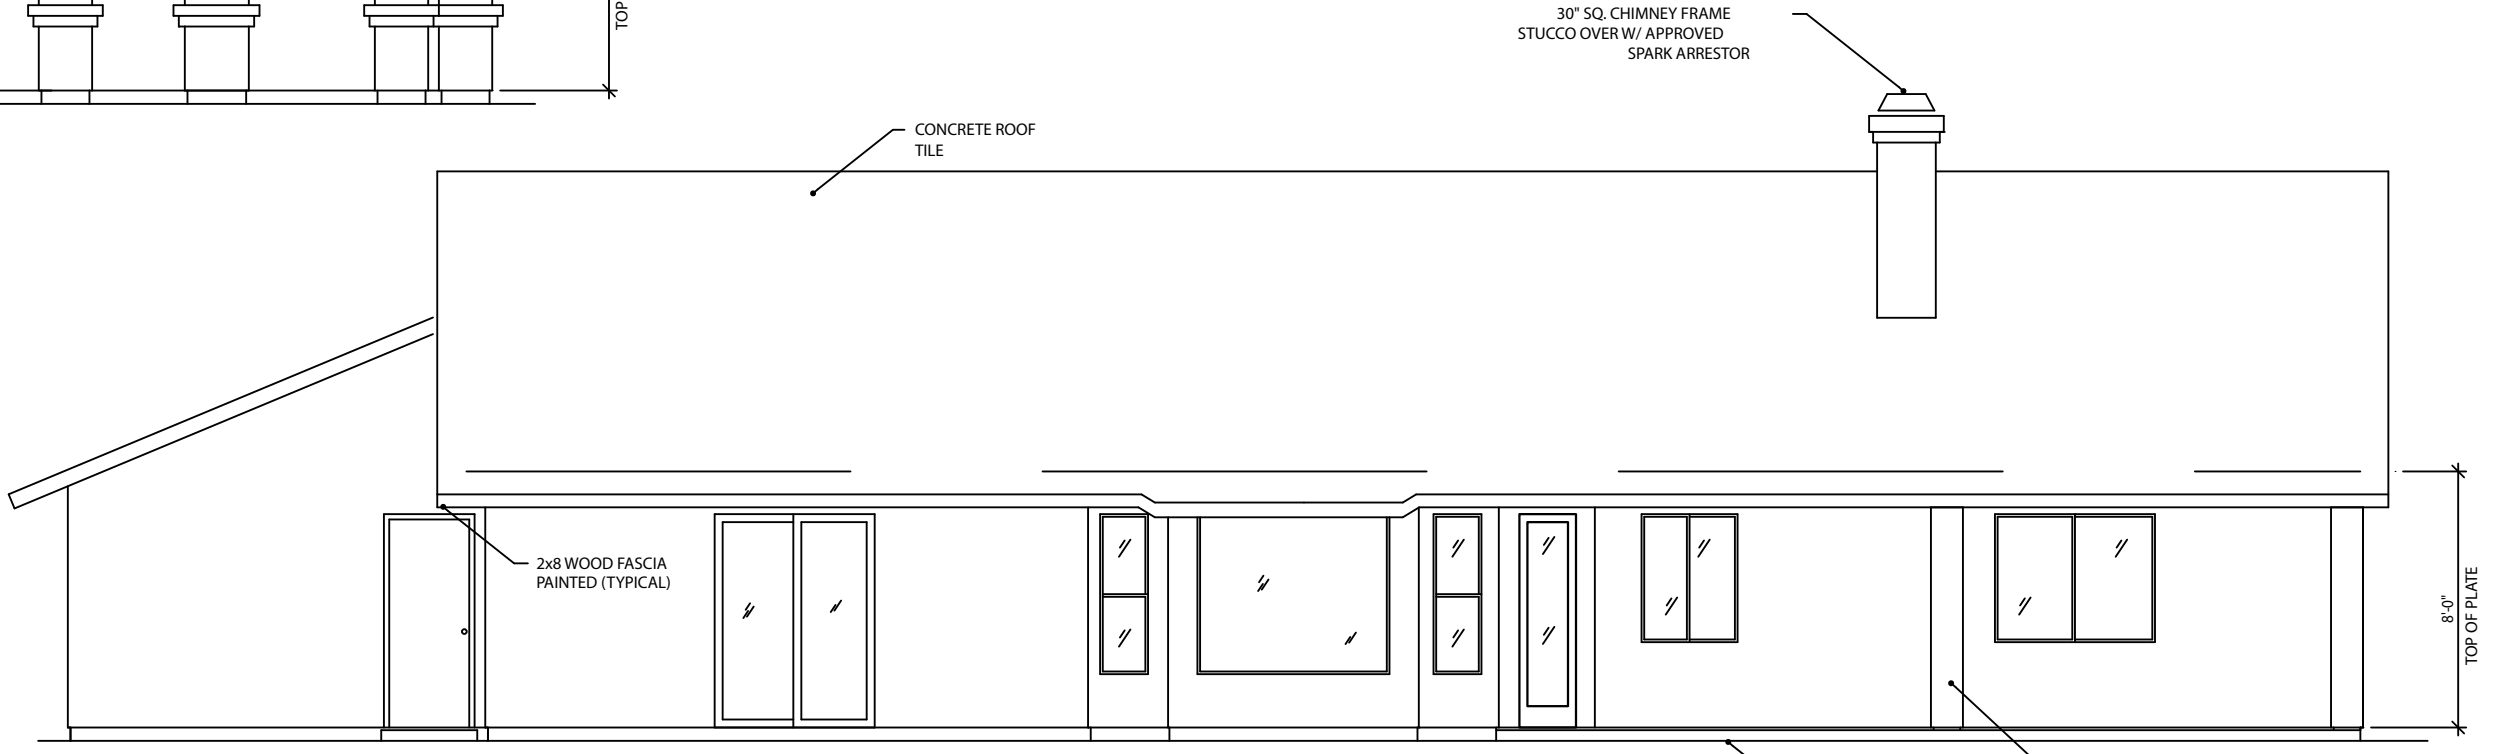

MONTEREY-2

FRONT ELEVATION

SCALE: 1/4"=1'-0"

LEFT ELEVATION

SCALE: 1/4"=1'-0"

REAR ELEVATION

SCALE: 1/4"=1'-0"

RIGHT ELEVATION

SCALE: 1/4"=1'-0"