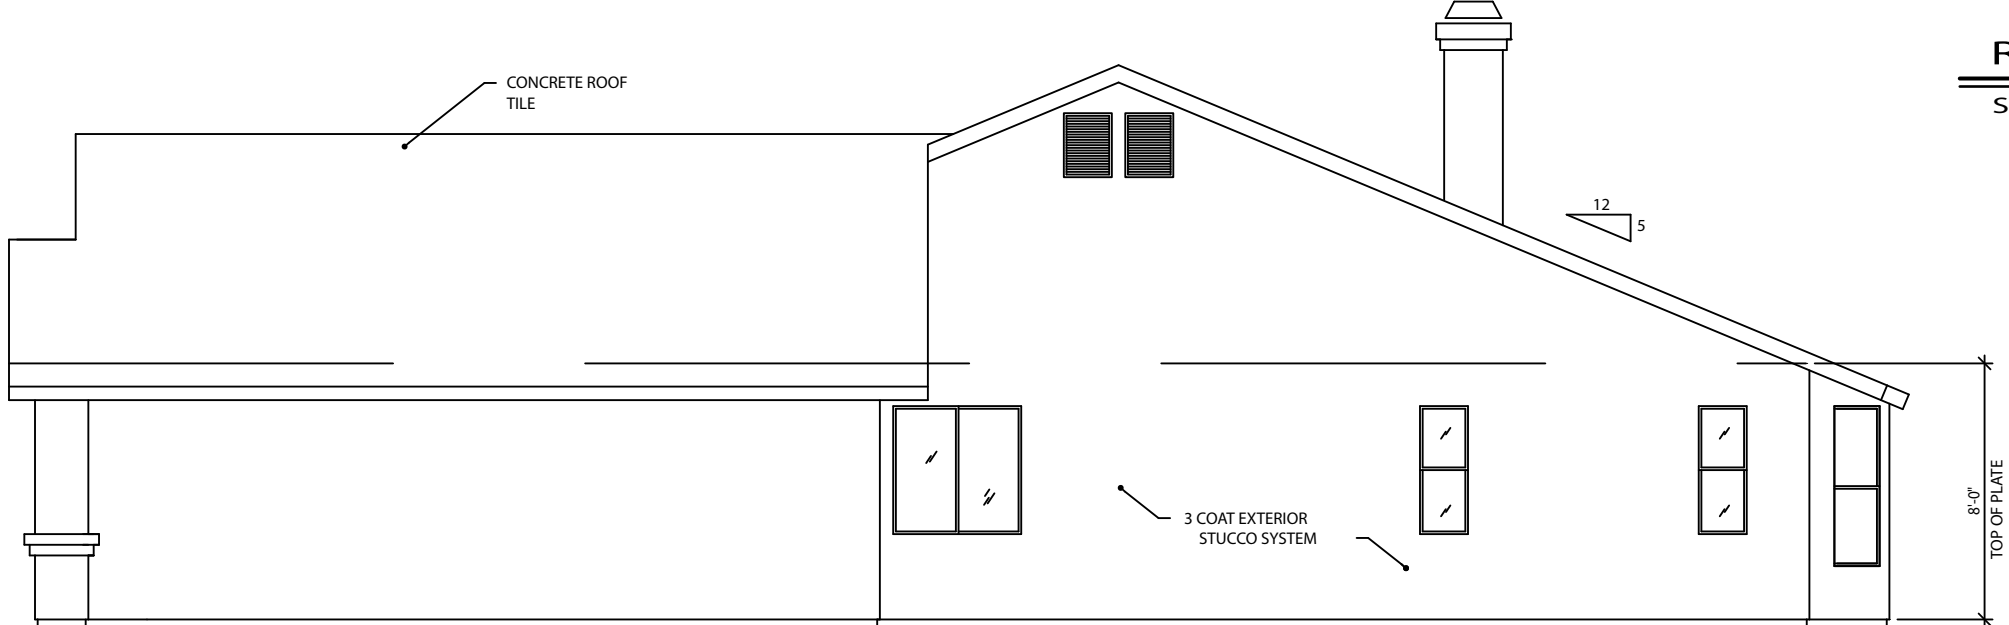

MONTEREY-2

FRONT ELEVATION

SCALE: 1/4"=1'-0"

LEFT ELEVATION

SCALE: 1/4"=1'-0"

REAR ELEVATION

SCALE: 1/4"=1'-0"

RIGHT ELEVATION

SCALE: 1/4"=1'-0"